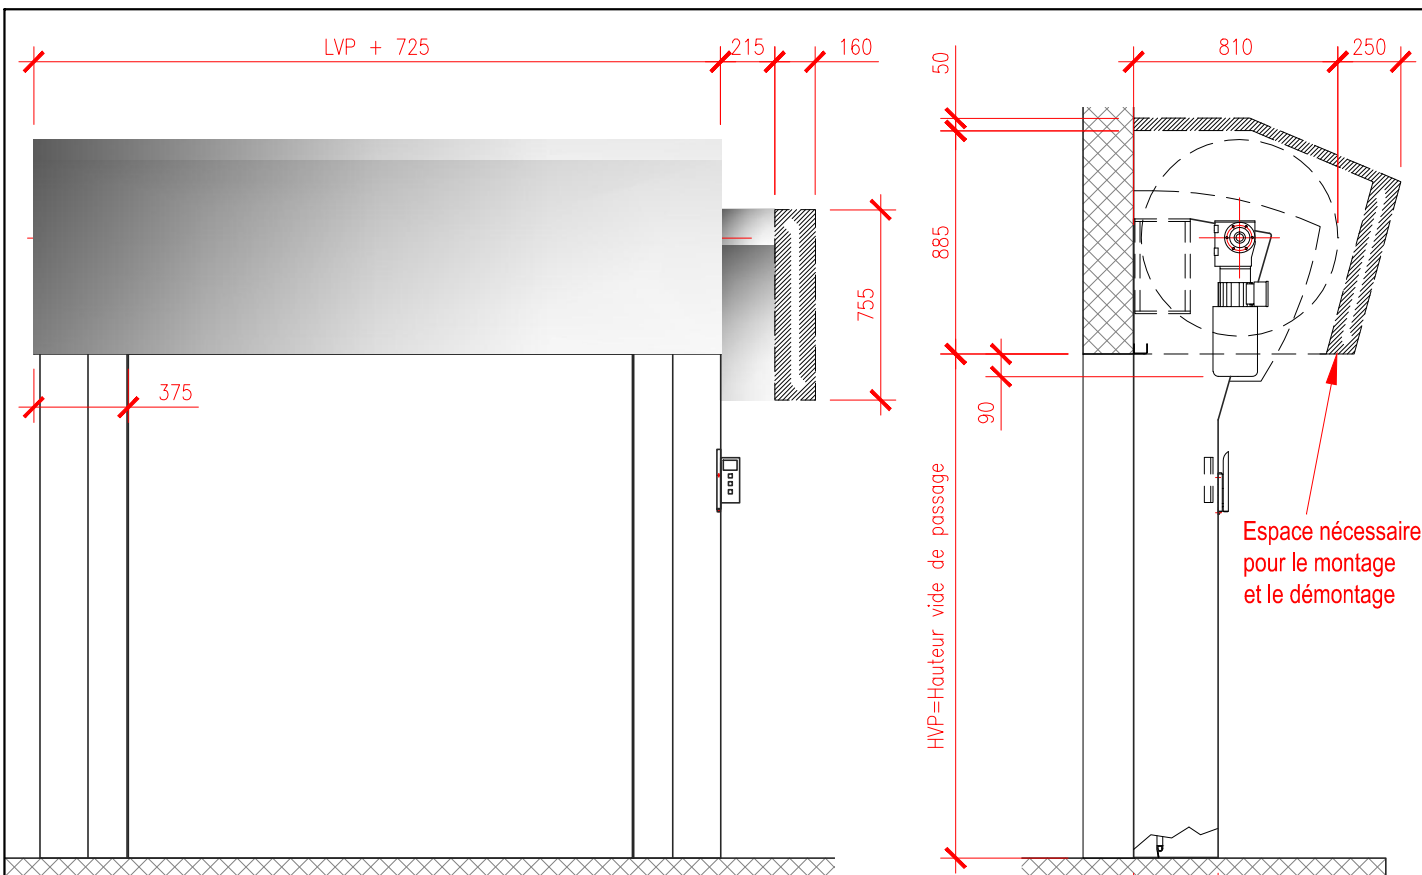

HVP	X
< ou = 3250	700
> 3250	725