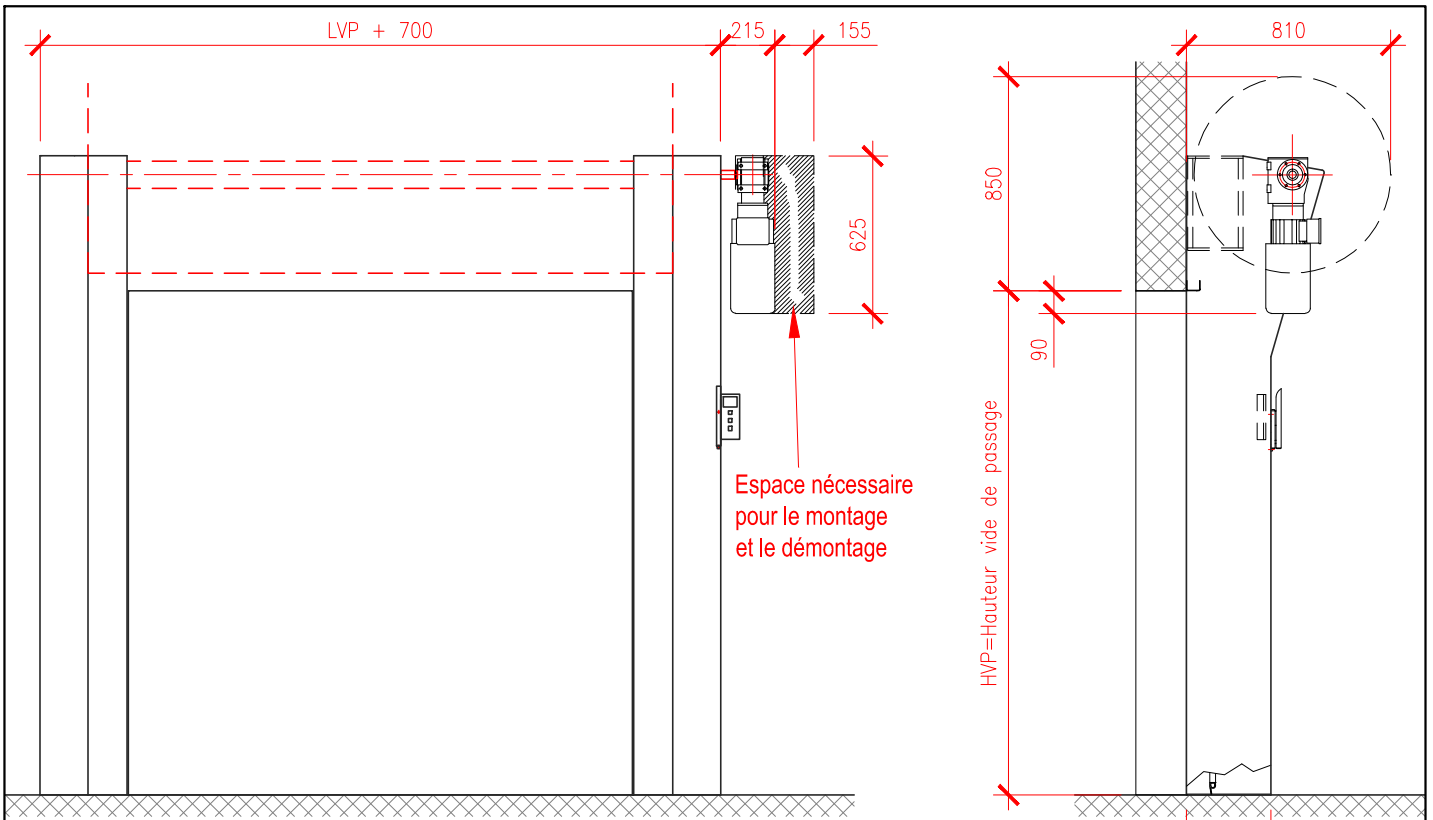

HVP	X
< ou = 3250	700
> 3250	725

**⚠ Largeur vide de passage max 5000 mm  
Hauteur vide de passage max 5000 mm**

**RIEDER**  
Systems

**Schéma d'implantation**

N°: 00-01-18-SI005-F Date: 15.11.2010 Ech: 1:30

HVP	X
< ou = 3250	700
> 3250	725

**⚠ Largeur vide de passage max 5000 mm  
Hauteur vide de passage max 5000 mm**

<b>Schéma d'implantation</b>		N°: 00-01-18-SI006-F	Date: 15.11.2010	Ech: 1:30
Désignation:	Plan d'encombrement avec cache			
Type d'installation:	Porte rapide à enroulement, type RS-3000 XXL			
RIEDER Systems SA - Route du Verney 13 - 1070 Puidoux - Tel. 0848 848 650 - Fax 0848 848 651 www.riedersystems.ch - info@riedersystems.ch				

HVP	X
< ou = 3250	700
> 3250	725

**⚠** Largeur vide de passage max 5000 mm  
Hauteur vide de passage max 5000 mm

Schéma d'implantation

N°: 00-01-18-SI007-F Date: 16.11.2010 Ech: 1:30

Désignation: Plan d'encombrement sans cache