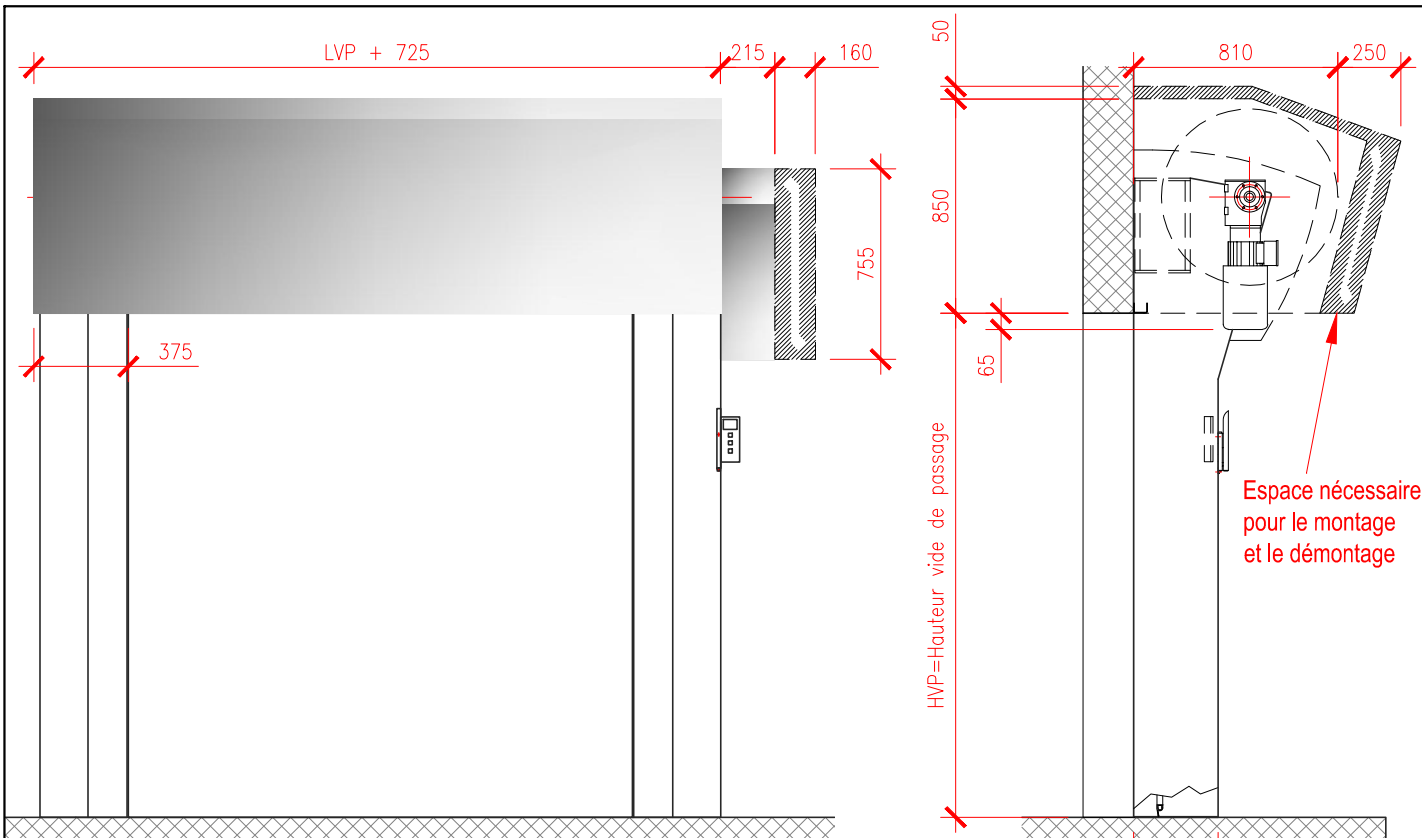

HVP	X
< ou = 3250	700
> 3250	725

**⚠ Largeur vide de passage max 5000 mm
Hauteur vide de passage max 5000 mm**

Schéma d'implantation		N°: 00-01-18-SI006-F	Date: 15.11.2010	Ech: 1:30
Désignation:	Plan d'encombrement avec cache			
Type d'installation:	Porte rapide à enroulement, type RS-3000 XXL			
RIEDER Systems SA - Route du Verney 13 - 1070 Puidoux - Tel. 0848 848 650 - Fax 0848 848 651 www.riedersystems.ch - info@riedersystems.ch