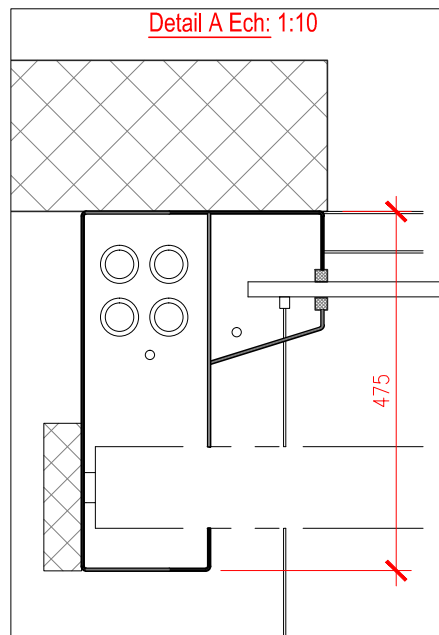

LVP	C
< ou = 3800	220
> 3800	360

**⚠ Largeur vide de passage max 6000 mm  
Hauteur vide de passage max 3000 mm**

<b>Schéma d'implantation</b>		N°: 00-01-18-SI001-F	Date: 15.11.2010	Ech: 1:30
Désignation:	Plan d'encombrement sans cache			
Type d'installation:	Porte rapide à enroulement, type RS-3000 R			
RIEDER Systems SA - Route du Verney 13 - 1070 Puidoux - Tel. 0848 848 650 - Fax 0848 848 651 www.riedersystems.ch - info@riedersystems.ch				

HVP	X
< ou = 3250	700
> 3250	725

**⚠** Largeur vide de passage max 5000 mm  
Hauteur vide de passage max 5000 mm

Schéma d'implantation

N°: 00-01-18-SI003-F Date: 15.11.2010 Ech: 1:30

Désignation: Plan d'encombrement sans cache

HVP	X
< ou = 3250	700
> 3250	725

**⚠ Largeur vide de passage max 5000 mm  
Hauteur vide de passage max 5000 mm**

**Schéma d'implantation**

N°: 00-01-18-SI004-F Date: 15.11.2010 Ech: 1:30

Désignation: Plan d'encombrement avec cache

HVP	X
< ou = 3250	700
> 3250	725

**⚠** Largeur vide de passage max 5000 mm  
Hauteur vide de passage max 5000 mm

Schéma d'implantation

N°: 00-01-18-SI007-F Date: 16.11.2010 Ech: 1:30

Désignation: Plan d'encombrement sans cache