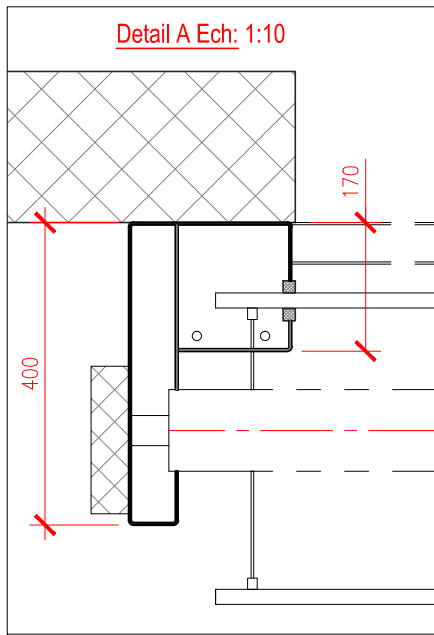

LVP	C
< ou = 3800	220
> 3800	360

**⚠ Largeur vide de passage max 6000 mm  
Hauteur vide de passage max 3000 mm**

<b>Schéma d'implantation</b>		N°: 00-01-18-SI001-F	Date: 15.11.2010	Ech: 1:30
Désignation:	Plan d'encombrement sans cache			
Type d'installation:	Porte rapide à enroulement, type RS-3000 R			
RIEDER Systems SA - Route du Verney 13 - 1070 Puidoux - Tel. 0848 848 650 - Fax 0848 848 651 www.riedersystems.ch - info@riedersystems.ch				

HVP	X
< ou = 3250	700
> 3250	725

**⚠** Largeur vide de passage max 5000 mm  
Hauteur vide de passage max 5000 mm

Schéma d'implantation

N°: 00-01-18-SI003-F Date: 15.11.2010 Ech: 1:30

Désignation: Plan d'encombrement sans cache

HVP	X
< ou = 3250	700
> 3250	725

**⚠ Largeur vide de passage max 5000 mm  
Hauteur vide de passage max 5000 mm**

**Schéma d'implantation**

N°: 00-01-18-SI004-F Date: 15.11.2010 Ech: 1:30

Désignation: Plan d'encombrement avec cache

HVP	X
< ou = 3250	700
> 3250	725

**⚠** Largeur vide de passage max 5000 mm  
Hauteur vide de passage max 5000 mm

Schéma d'implantation

N°: 00-01-18-SI007-F Date: 16.11.2010 Ech: 1:30

Désignation: Plan d'encombrement sans cache