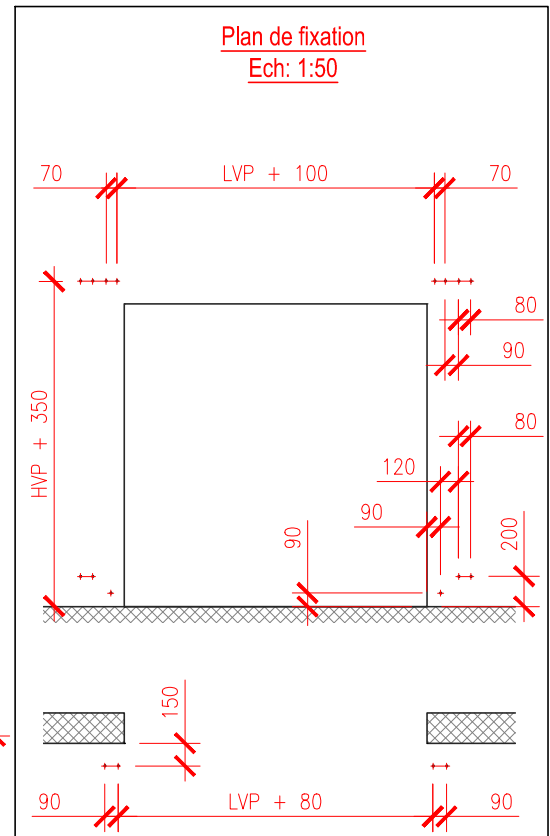

LVP	C
< ou = 3800	220
> 3800	360

**⚠ Largeur vide de passage max 6000 mm
Hauteur vide de passage max 3000 mm**