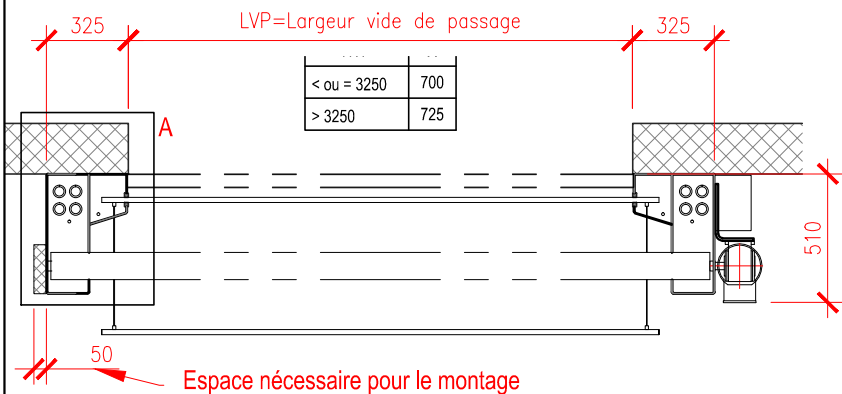

LVP	C
< ou = 3800	220
> 3800	360

**⚠ Largeur vide de passage max 6000 mm  
Hauteur vide de passage max 3000 mm**

<b>Schéma d'implantation</b>		N°: 00-01-18-SI001-F	Date: 15.11.2010	Ech: 1:30
Désignation:	Plan d'encombrement sans cache			
Type d'installation:	Porte rapide à enroulement, type RS-3000 R			
RIEDER Systems SA - Route du Verney 13 - 1070 Puidoux - Tel. 0848 848 650 - Fax 0848 848 651 www.riedersystems.ch - info@riedersystems.ch				

LVP	C
< ou = 3800	220
> 3800	360

**⚠ Largeur vide de passage max 6000 mm  
Hauteur vide de passage max 3000 mm**

<b>Schéma d'implantation</b>		N°: 00-01-18-SI002-F	Date: 15.11.2010	Ech: 1:30
Désignation:	Plan d'encombrement avec cache			
Type d'installation:	Porte rapide à enroulement, type RS-3000 R			
RIEDER Systems SA - Route du Verney 13 - 1070 Puidoux - Tel. 0848 848 650 - Fax 0848 848 651 www.riedersystems.ch - info@riedersystems.ch				

HVP	X
< ou = 3250	700
> 3250	725

**⚠** Largeur vide de passage max 5000 mm  
Hauteur vide de passage max 5000 mm

Schéma d'implantation

N°: 00-01-18-SI003-F Date: 15.11.2010 Ech: 1:30

Désignation: Plan d'encombrement sans cache

HVP	X
< ou = 3250	700
> 3250	725

**⚠ Largeur vide de passage max 5000 mm  
Hauteur vide de passage max 5000 mm**

**Schéma d'implantation**

N°: 00-01-18-SI004-F Date: 15.11.2010 Ech: 1:30

Désignation: Plan d'encombrement avec cache