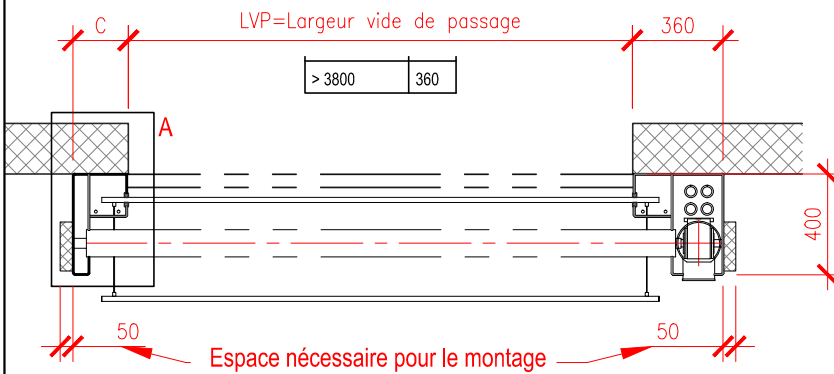

LVP	C
< ou = 3800	220
> 3800	360

**⚠ Largeur vide de passage max 6000 mm  
Hauteur vide de passage max 3000 mm**

<b>Schéma d'implantation</b>		N°: 00-01-18-SI001-F	Date: 15.11.2010	Ech: 1:30
Désignation:	Plan d'encombrement sans cache			
Type d'installation:	Porte rapide à enroulement, type RS-3000 R			
RIEDER Systems SA - Route du Verney 13 - 1070 Puidoux - Tel. 0848 848 650 - Fax 0848 848 651 www.riedersystems.ch - info@riedersystems.ch				

LVP	C
< ou = 3800	220
> 3800	360

**⚠ Largeur vide de passage max 6000 mm  
Hauteur vide de passage max 3000 mm**

<b>Schéma d'implantation</b>		N°: 00-01-18-SI002-F	Date: 15.11.2010	Ech: 1:30
Désignation:	Plan d'encombrement avec cache			
Type d'installation:	Porte rapide à enroulement, type RS-3000 R			
RIEDER Systems SA - Route du Verney 13 - 1070 Puidoux - Tel. 0848 848 650 - Fax 0848 848 651 www.riedersystems.ch - info@riedersystems.ch				

HVP	X
< ou = 3250	700
> 3250	725

**⚠** Largeur vide de passage max 5000 mm  
Hauteur vide de passage max 5000 mm

Schéma d'implantation

N°: 00-01-18-SI003-F Date: 15.11.2010 Ech: 1:30

Désignation: Plan d'encombrement sans cache

HVP	X
< ou = 3250	700
> 3250	725

**⚠ Largeur vide de passage max 5000 mm  
Hauteur vide de passage max 5000 mm**

**Schéma d'implantation**

N°: 00-01-18-SI004-F Date: 15.11.2010 Ech: 1:30

Désignation: Plan d'encombrement avec cache