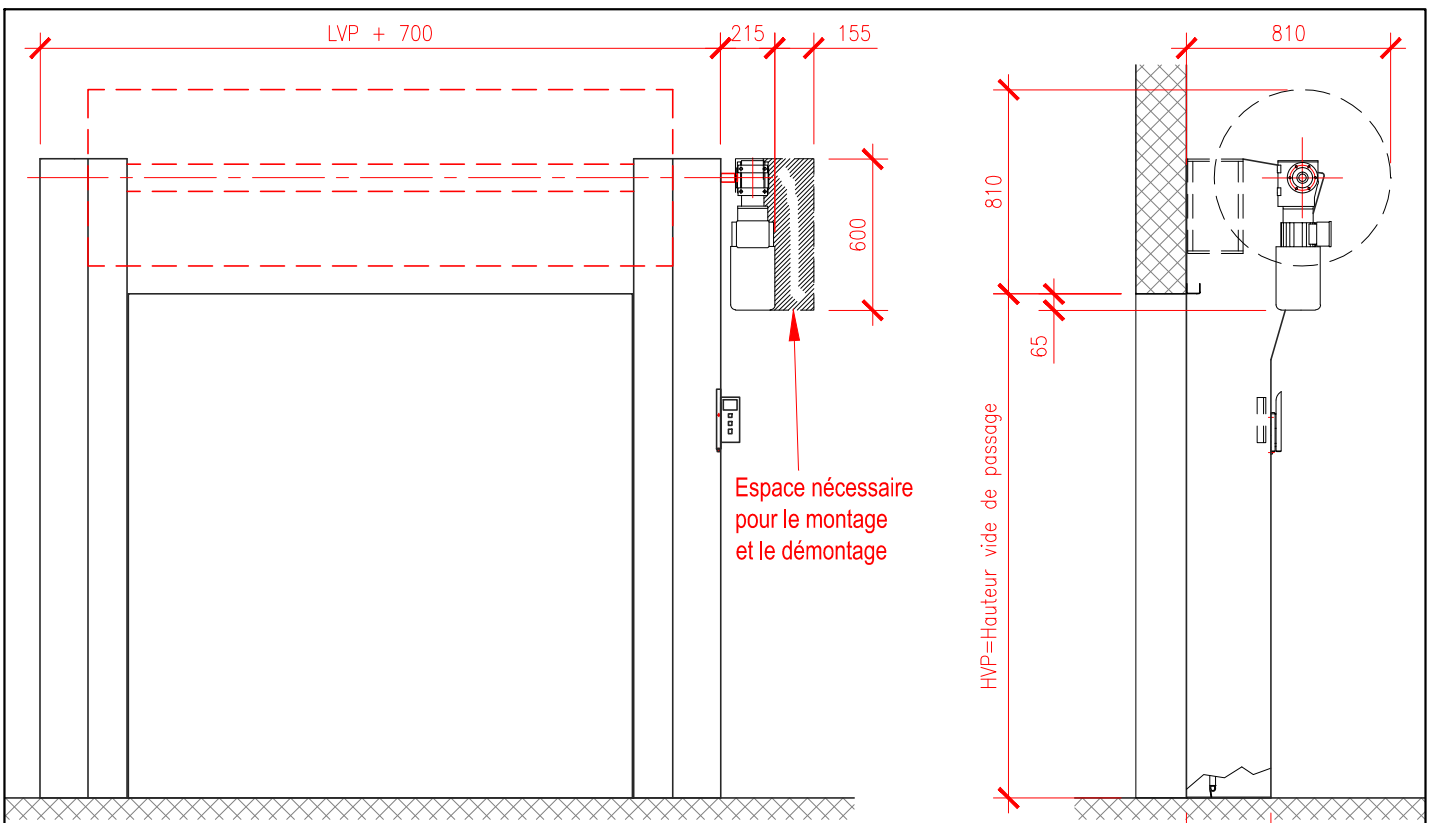

HVP	X
< ou = 3250	700
> 3250	725

**⚠ Largeur vide de passage max 5000 mm  
Hauteur vide de passage max 5000 mm**

**Schéma d'implantation**

N°: 00-01-18-SI004-F Date: 15.11.2010 Ech: 1:30

Désignation: Plan d'encombrement avec cache

HVP	X
< ou = 3250	700
> 3250	725

**⚠ Largeur vide de passage max 5000 mm  
Hauteur vide de passage max 5000 mm**

**RIEDER**  
Systems

**Schéma d'implantation**

N°: 00-01-18-SI005-F Date: 15.11.2010 Ech: 1:30

HVP	X
< ou = 3250	700
> 3250	725

**⚠** Largeur vide de passage max 5000 mm  
Hauteur vide de passage max 5000 mm

Schéma d'implantation

N°: 00-01-18-SI007-F Date: 16.11.2010 Ech: 1:30

Désignation: Plan d'encombrement sans cache