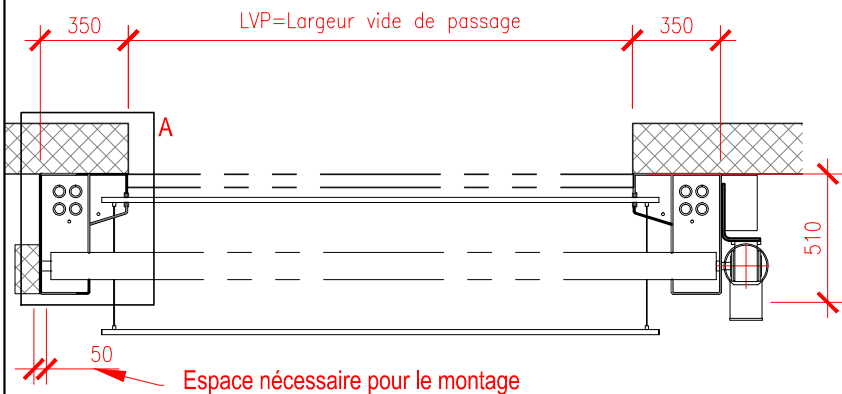

HVP	X
< ou = 3250	700
> 3250	725

**⚠ Largeur vide de passage max 5000 mm  
Hauteur vide de passage max 5000 mm**

<b>Schéma d'implantation</b>		N°: 00-01-18-SI006-F	Date: 15.11.2010	Ech: 1:30
Désignation:	Plan d'encombrement avec cache			
Type d'installation:	Porte rapide à enroulement, type RS-3000 XXL			
RIEDER Systems SA - Route du Verney 13 - 1070 Puidoux - Tel. 0848 848 650 - Fax 0848 848 651 www.riedersystems.ch - info@riedersystems.ch				

HVP	X
< ou = 3250	700
> 3250	725

**⚠** Largeur vide de passage max 5000 mm  
Hauteur vide de passage max 5000 mm

Schéma d'implantation

N°: 00-01-18-SI007-F Date: 16.11.2010 Ech: 1:30

Désignation: Plan d'encombrement sans cache

HVP	X
< ou = 3250	700
> 3250	725

**⚠ Largeur vide de passage max 5000 mm  
Hauteur vide de passage max 5000 mm**

<b>Schéma d'implantation</b>		N°: 00-01-18-SI008-F	Date: 16.11.2010	Ech: 1:30
Désignation:	Plan d'encombrement avec cache			
Type d'installation:	Porte rapide à enroulement, type RS-3000 ISO			
RIEDER Systems SA - Route du Verney 13 - 1070 Puidoux - Tel. 0848 848 650 - Fax 0848 848 651 www.riedersystems.ch - info@riedersystems.ch				