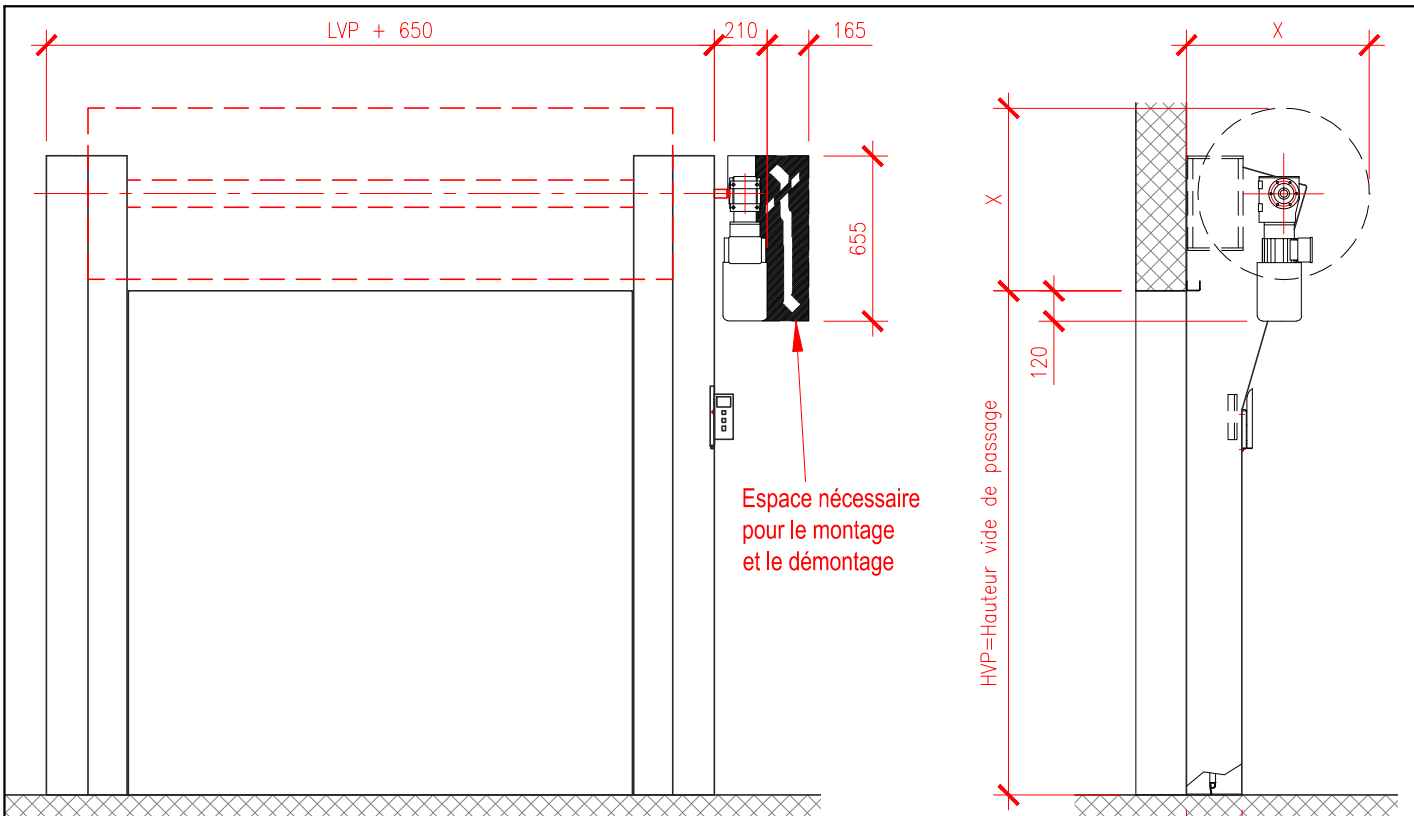

LVP	C
< ou = 3800	220
> 3800	360

**⚠ Largeur vide de passage max 6000 mm  
Hauteur vide de passage max 3000 mm**

<b>Schéma d'implantation</b>		N°: 00-01-18-SI001-F	Date: 15.11.2010	Ech: 1:30
Désignation:	Plan d'encombrement sans cache			
Type d'installation:	Porte rapide à enroulement, type RS-3000 R			
RIEDER Systems SA - Route du Verney 13 - 1070 Puidoux - Tel. 0848 848 650 - Fax 0848 848 651 www.riedersystems.ch - info@riedersystems.ch				

LVP	C
< ou = 3800	220
> 3800	360

**⚠ Largeur vide de passage max 6000 mm  
Hauteur vide de passage max 3000 mm**

<b>Schéma d'implantation</b>		N°: 00-01-18-SI002-F	Date: 15.11.2010	Ech: 1:30
Désignation:	Plan d'encombrement avec cache			
Type d'installation:	Porte rapide à enroulement, type RS-3000 R			
RIEDER Systems SA - Route du Verney 13 - 1070 Puidoux - Tel. 0848 848 650 - Fax 0848 848 651 www.riedersystems.ch - info@riedersystems.ch				

HVP	X
< ou = 3250	700
> 3250	725

**⚠** Largeur vide de passage max 5000 mm  
Hauteur vide de passage max 5000 mm

Schéma d'implantation

N°: 00-01-18-SI003-F Date: 15.11.2010 Ech: 1:30

Désignation: Plan d'encombrement sans cache

HVP	X
< ou = 3250	700
> 3250	725

**⚠ Largeur vide de passage max 5000 mm  
Hauteur vide de passage max 5000 mm**

**Schéma d'implantation**

N°: 00-01-18-SI004-F Date: 15.11.2010 Ech: 1:30

Désignation: Plan d'encombrement avec cache