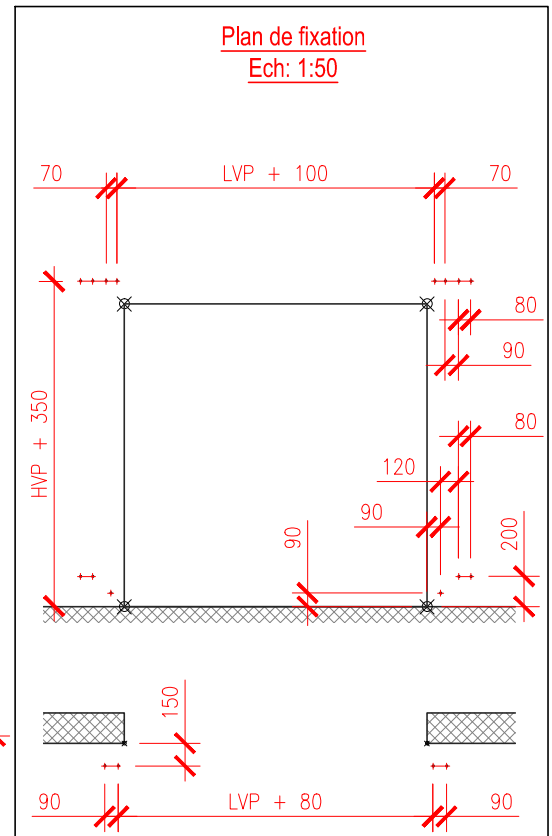

LVP	C
< ou = 3800	220
> 3800	360

**⚠ Largeur vide de passage max 6000 mm  
Hauteur vide de passage max 3000 mm**

<b>Schéma d'implantation</b>		N°: 00-01-18-SI001-F	Date: 15.11.2010	Ech: 1:30
Désignation:	Plan d'encombrement sans cache			
Type d'installation:	Porte rapide à enroulement, type RS-3000 R			
RIEDER Systems SA - Route du Verney 13 - 1070 Puidoux - Tel. 0848 848 650 - Fax 0848 848 651 www.riedersystems.ch - info@riedersystems.ch				

HVP	X
< ou = 3250	700
> 3250	725

**⚠** Largeur vide de passage max 5000 mm  
Hauteur vide de passage max 5000 mm

Schéma d'implantation

N°: 00-01-18-SI003-F Date: 15.11.2010 Ech: 1:30

Désignation: Plan d'encombrement sans cache

HVP	X
< ou = 3250	700
> 3250	725

**⚠ Largeur vide de passage max 5000 mm  
Hauteur vide de passage max 5000 mm**

**Schéma d'implantation**

N°: 00-01-18-SI004-F Date: 15.11.2010 Ech: 1:30

Désignation: Plan d'encombrement avec cache

HVP	X
< ou = 3250	700
> 3250	725

**⚠** Largeur vide de passage max 5000 mm  
Hauteur vide de passage max 5000 mm

Schéma d'implantation

N°: 00-01-18-SI007-F Date: 16.11.2010 Ech: 1:30

Désignation: Plan d'encombrement sans cache