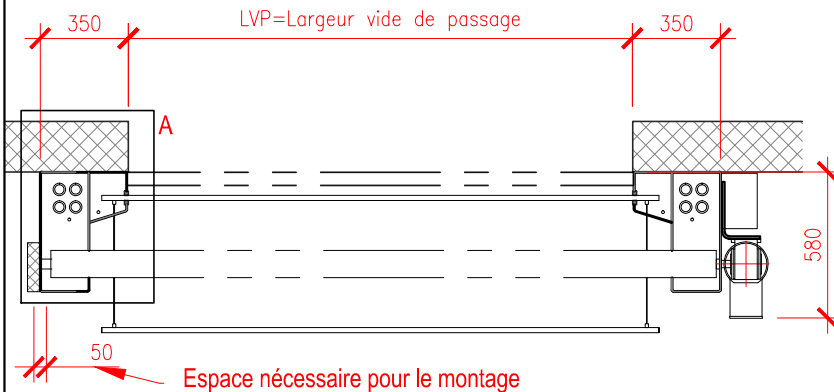

HVP	X
< ou = 3250	700
> 3250	725

**⚠ Largeur vide de passage max 5000 mm  
Hauteur vide de passage max 5000 mm**

<b>Schéma d'implantation</b>		N°: 00-01-18-SI006-F	Date: 15.11.2010	Ech: 1:30
Désignation:	Plan d'encombrement avec cache			
Type d'installation:	Porte rapide à enroulement, type RS-3000 XXL			
RIEDER Systems SA - Route du Verney 13 - 1070 Puidoux - Tel. 0848 848 650 - Fax 0848 848 651 www.riedersystems.ch - info@riedersystems.ch				

HVP	X
< ou = 3250	700
> 3250	725

**⚠** Largeur vide de passage max 5000 mm  
Hauteur vide de passage max 5000 mm

Schéma d'implantation

N°: 00-01-18-SI007-F Date: 16.11.2010 Ech: 1:30

Désignation: Plan d'encombrement sans cache

HVP	X
< ou = 3250	700
> 3250	725

**⚠ Largeur vide de passage max 5000 mm  
Hauteur vide de passage max 5000 mm**

<b>Schéma d'implantation</b>		N°: 00-01-18-SI008-F	Date: 16.11.2010	Ech: 1:30
Désignation:	Plan d'encombrement avec cache			
Type d'installation:	Porte rapide à enroulement, type RS-3000 ISO			
RIEDER Systems SA - Route du Verney 13 - 1070 Puidoux - Tel. 0848 848 650 - Fax 0848 848 651 www.riedersystems.ch - info@riedersystems.ch				