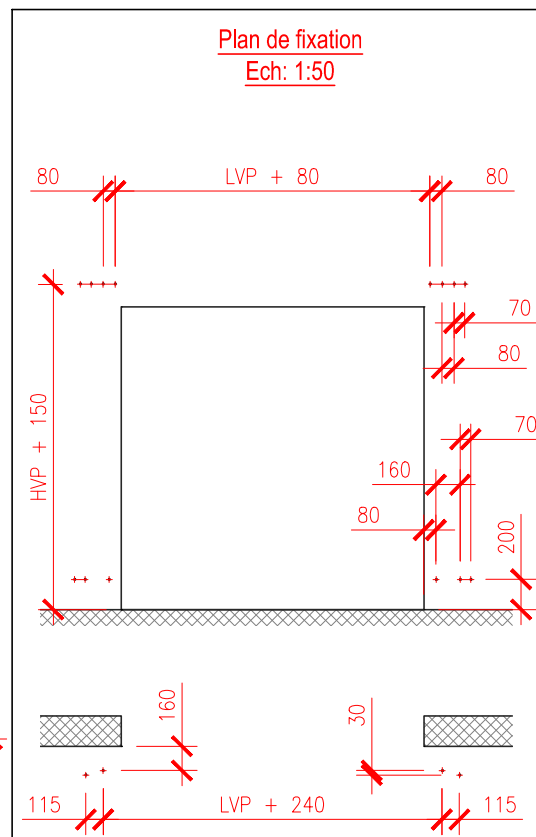

LVP	C
< ou = 3800	220
> 3800	360

**⚠ Largeur vide de passage max 6000 mm  
Hauteur vide de passage max 3000 mm**

<b>Schéma d'implantation</b>		N°: 00-01-18-SI002-F	Date: 15.11.2010	Ech: 1:30
Désignation:	Plan d'encombrement avec cache			
Type d'installation:	Porte rapide à enroulement, type RS-3000 R			
RIEDER Systems SA - Route du Verney 13 - 1070 Puidoux - Tel. 0848 848 650 - Fax 0848 848 651 www.riedersystems.ch - info@riedersystems.ch				

HVP	X
< ou = 3250	700
> 3250	725

**⚠** Largeur vide de passage max 5000 mm  
Hauteur vide de passage max 5000 mm

Schéma d'implantation

N°: 00-01-18-SI003-F Date: 15.11.2010 Ech: 1:30

Désignation: Plan d'encombrement sans cache

HVP	X
< ou = 3250	700
> 3250	725

**⚠ Largeur vide de passage max 5000 mm  
Hauteur vide de passage max 5000 mm**

**Schéma d'implantation**

N°: 00-01-18-SI004-F Date: 15.11.2010 Ech: 1:30

Désignation: Plan d'encombrement avec cache

HVP	X
< ou = 3250	700
> 3250	725

**⚠** Largeur vide de passage max 5000 mm  
Hauteur vide de passage max 5000 mm

Schéma d'implantation

N°: 00-01-18-SI007-F Date: 16.11.2010 Ech: 1:30

Désignation: Plan d'encombrement sans cache