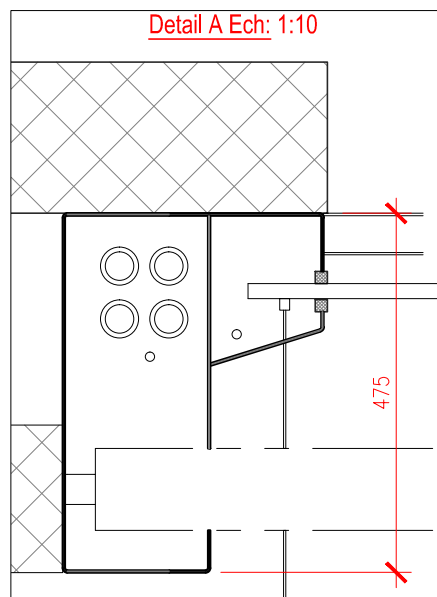

HVP	X
< ou = 3250	700
> 3250	725