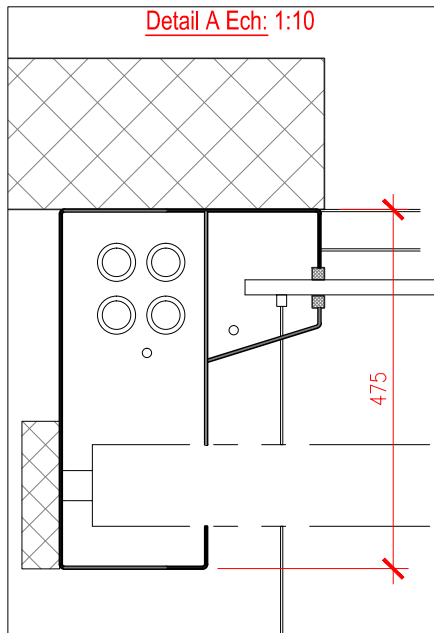

HVP	X
< ou = 3250	700
> 3250	725

**⚠** Largeur vide de passage max 5000 mm  
Hauteur vide de passage max 5000 mm

Schéma d'implantation

N°: 00-01-18-SI003-F Date: 15.11.2010 Ech: 1:30

Désignation: Plan d'encombrement sans cache

HVP	X
< ou = 3250	700
> 3250	725

**⚠ Largeur vide de passage max 5000 mm  
Hauteur vide de passage max 5000 mm**

**Schéma d'implantation**

N°: 00-01-18-SI004-F Date: 15.11.2010 Ech: 1:30

Désignation: Plan d'encombrement avec cache

HVP	X
< ou = 3250	700
> 3250	725

**⚠ Largeur vide de passage max 5000 mm  
Hauteur vide de passage max 5000 mm**

**RIEDER**  
Systems

**Schéma d'implantation**

N°: 00-01-18-SI005-F Date: 15.11.2010 Ech: 1:30

HVP	X
< ou = 3250	700
> 3250	725

**⚠** Largeur vide de passage max 5000 mm  
Hauteur vide de passage max 5000 mm

Schéma d'implantation

N°: 00-01-18-SI007-F Date: 16.11.2010 Ech: 1:30

Désignation: Plan d'encombrement sans cache