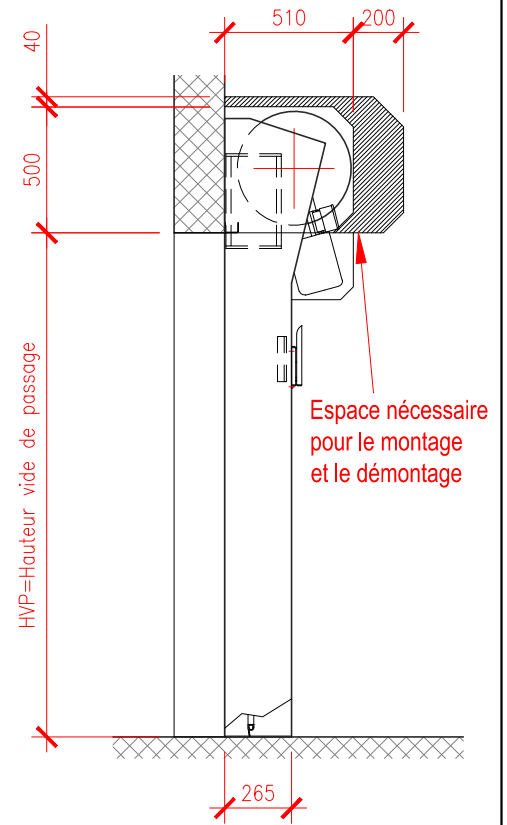

LVP	C
< ou = 3800	220
> 3800	360

**⚠ Largeur vide de passage max 6000 mm  
Hauteur vide de passage max 3000 mm**

<b>Schéma d'implantation</b>		N°: 00-01-18-SI001-F	Date: 15.11.2010	Ech: 1:30
Désignation:	Plan d'encombrement sans cache			
Type d'installation:	Porte rapide à enroulement, type RS-3000 R			
RIEDER Systems SA - Route du Verney 13 - 1070 Puidoux - Tel. 0848 848 650 - Fax 0848 848 651 www.riedersystems.ch - info@riedersystems.ch				

LVP	C
< ou = 3800	220
> 3800	360

**⚠ Largeur vide de passage max 6000 mm  
Hauteur vide de passage max 3000 mm**

<b>Schéma d'implantation</b>		N°: 00-01-18-SI002-F	Date: 15.11.2010	Ech: 1:30
Désignation:	Plan d'encombrement avec cache			
Type d'installation:	Porte rapide à enroulement, type RS-3000 R			
RIEDER Systems SA - Route du Verney 13 - 1070 Puidoux - Tel. 0848 848 650 - Fax 0848 848 651 www.riedersystems.ch - info@riedersystems.ch				

HVP	X
< ou = 3250	700
> 3250	725

**⚠** Largeur vide de passage max 5000 mm  
Hauteur vide de passage max 5000 mm

Schéma d'implantation

N°: 00-01-18-SI003-F Date: 15.11.2010 Ech: 1:30

Désignation: Plan d'encombrement sans cache

HVP	X
< ou = 3250	700
> 3250	725

**⚠ Largeur vide de passage max 5000 mm  
Hauteur vide de passage max 5000 mm**

**Schéma d'implantation**

N°: 00-01-18-SI004-F Date: 15.11.2010 Ech: 1:30

Désignation: Plan d'encombrement avec cache