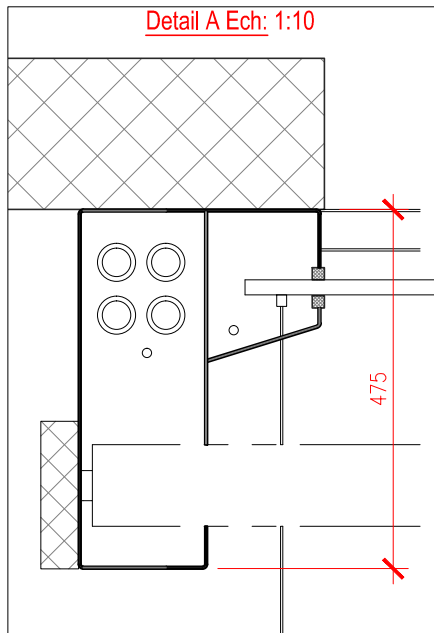

HVP	X
< ou = 3250	700
> 3250	725

**⚠** Largeur vide de passage max 5000 mm  
Hauteur vide de passage max 5000 mm

Schéma d'implantation

N°: 00-01-18-SI003-F Date: 15.11.2010 Ech: 1:30

Désignation: Plan d'encombrement sans cache

HVP	X
< ou = 3250	700
> 3250	725

**⚠ Largeur vide de passage max 5000 mm  
Hauteur vide de passage max 5000 mm**

**Schéma d'implantation**

N°: 00-01-18-SI004-F Date: 15.11.2010 Ech: 1:30

Désignation: Plan d'encombrement avec cache

HVP	X
< ou = 3250	700
> 3250	725

**⚠** Largeur vide de passage max 5000 mm  
Hauteur vide de passage max 5000 mm

Schéma d'implantation

N°: 00-01-18-SI007-F Date: 16.11.2010 Ech: 1:30

Désignation: Plan d'encombrement sans cache