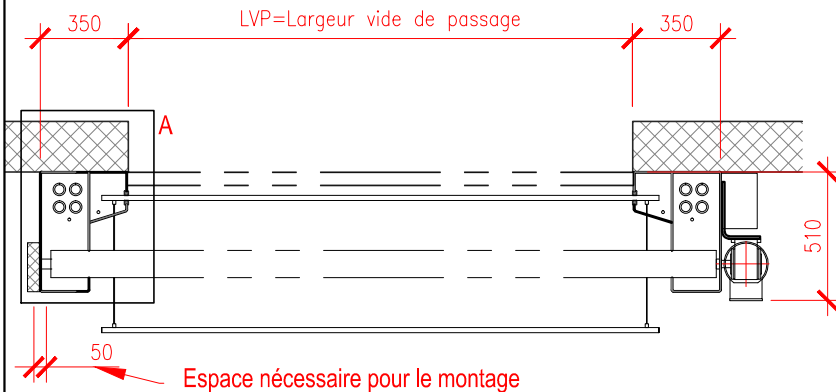

HVP	X
< ou = 3250	700
> 3250	725

**⚠ Largeur vide de passage max 5000 mm  
Hauteur vide de passage max 5000 mm**

**Schéma d'implantation**

N°: 00-01-18-SI004-F Date: 15.11.2010 Ech: 1:30

Désignation: Plan d'encombrement avec cache

HVP	X
< ou = 3250	700
> 3250	725

**⚠ Largeur vide de passage max 5000 mm  
Hauteur vide de passage max 5000 mm**

**RIEDER**  
Systems

**Schéma d'implantation**

N°: 00-01-18-SI005-F Date: 15.11.2010 Ech: 1:30