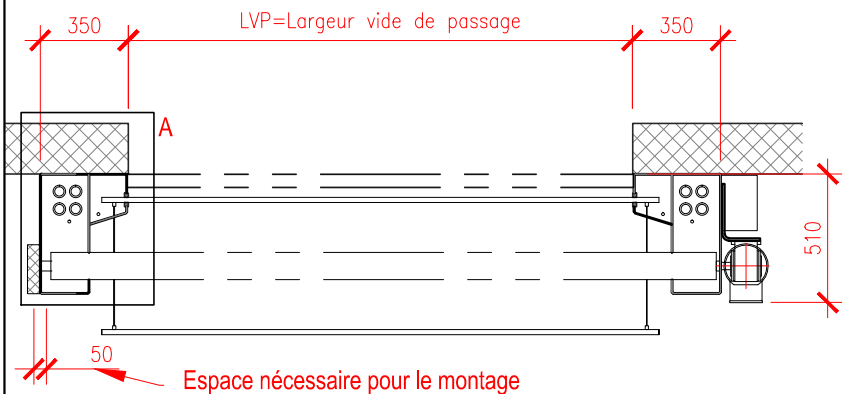

HVP	X
< ou = 3250	700
> 3250	725

**⚠ Largeur vide de passage max 5000 mm  
Hauteur vide de passage max 5000 mm**

**RIEDER**  
Systems

**Schéma d'implantation**

N°: 00-01-18-SI005-F Date: 15.11.2010 Ech: 1:30

Désignation: Plan d'encombrement sans cache

Type d'installation: Porte rapide à enroulement, type RS-3000 XXL

RIEDER Systems SA - Route du Verney 13 - 1070 Puidoux - Tel. 0848 848 650 - Fax 0848 848 651  
www.riedersystems.ch - info@riedersystems.ch

HVP	X
< ou = 3250	700
> 3250	725

**⚠ Largeur vide de passage max 5000 mm  
Hauteur vide de passage max 5000 mm**

<b>Schéma d'implantation</b>		N°: 00-01-18-SI006-F	Date: 15.11.2010	Ech: 1:30
Désignation:	Plan d'encombrement avec cache			
Type d'installation:	Porte rapide à enroulement, type RS-3000 XXL			
RIEDER Systems SA - Route du Verney 13 - 1070 Puidoux - Tel. 0848 848 650 - Fax 0848 848 651 www.riedersystems.ch - info@riedersystems.ch				