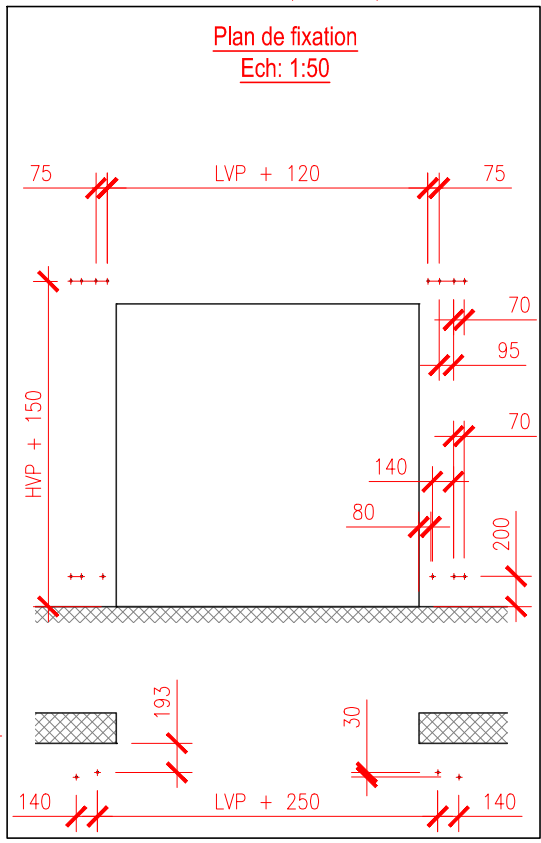

**⚠ Largeur vide de passage max 5000 mm
Hauteur vide de passage max 5000 mm**