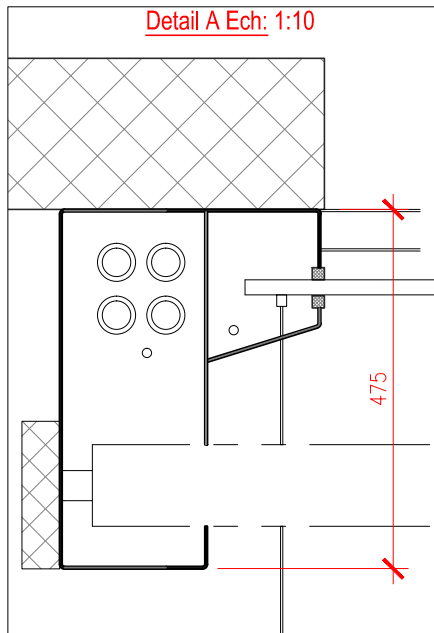

HVP	X
< ou = 3250	700
> 3250	725

**⚠ Largeur vide de passage max 5000 mm  
Hauteur vide de passage max 5000 mm**

**RIEDER**  
Systems

**Schéma d'implantation**

N°: 00-01-18-SI005-F Date: 15.11.2010 Ech: 1:30

HVP	X
< ou = 3250	700
> 3250	725

**⚠ Largeur vide de passage max 5000 mm  
Hauteur vide de passage max 5000 mm**

<b>Schéma d'implantation</b>		N°: 00-01-18-SI006-F	Date: 15.11.2010	Ech: 1:30
Désignation:	Plan d'encombrement avec cache			
Type d'installation:	Porte rapide à enroulement, type RS-3000 XXL			
RIEDER Systems SA - Route du Verney 13 - 1070 Puidoux - Tel. 0848 848 650 - Fax 0848 848 651 www.riedersystems.ch - info@riedersystems.ch				

HVP	X
< ou = 3250	700
> 3250	725

**⚠** Largeur vide de passage max 5000 mm  
Hauteur vide de passage max 5000 mm

Schéma d'implantation

N°: 00-01-18-SI007-F Date: 16.11.2010 Ech: 1:30

Désignation: Plan d'encombrement sans cache