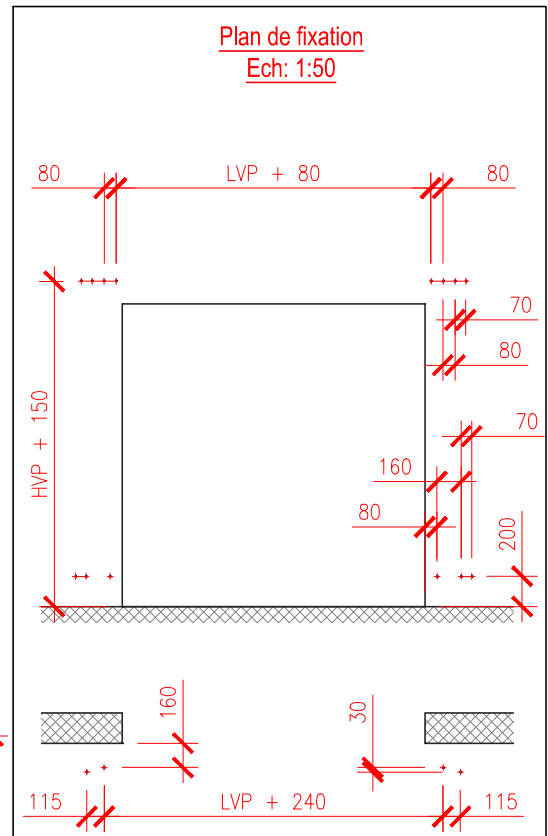

HVP	X
< ou = 3250	700
> 3250	725

**⚠** Largeur vide de passage max 5000 mm  
Hauteur vide de passage max 5000 mm

Schéma d'implantation

N°: 00-01-18-SI003-F Date: 15.11.2010 Ech: 1:30

Désignation: Plan d'encombrement sans cache

HVP	X
< ou = 3250	700
> 3250	725

**⚠ Largeur vide de passage max 5000 mm  
Hauteur vide de passage max 5000 mm**

**Schéma d'implantation**

N°: 00-01-18-SI004-F Date: 15.11.2010 Ech: 1:30

Désignation: Plan d'encombrement avec cache

HVP	X
< ou = 3250	700
> 3250	725

**⚠ Largeur vide de passage max 5000 mm  
Hauteur vide de passage max 5000 mm**

**RIEDER**  
Systems

**Schéma d'implantation**

N°: 00-01-18-SI005-F Date: 15.11.2010 Ech: 1:30

HVP	X
< ou = 3250	700
> 3250	725

**⚠** Largeur vide de passage max 5000 mm  
Hauteur vide de passage max 5000 mm

Schéma d'implantation

N°: 00-01-18-SI007-F Date: 16.11.2010 Ech: 1:30

Désignation: Plan d'encombrement sans cache