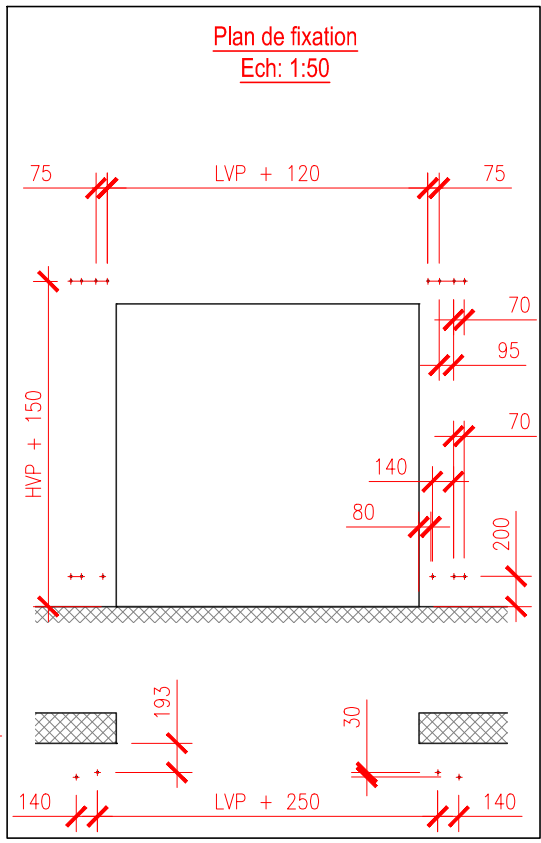

HVP	X
< ou = 3250	700
> 3250	725