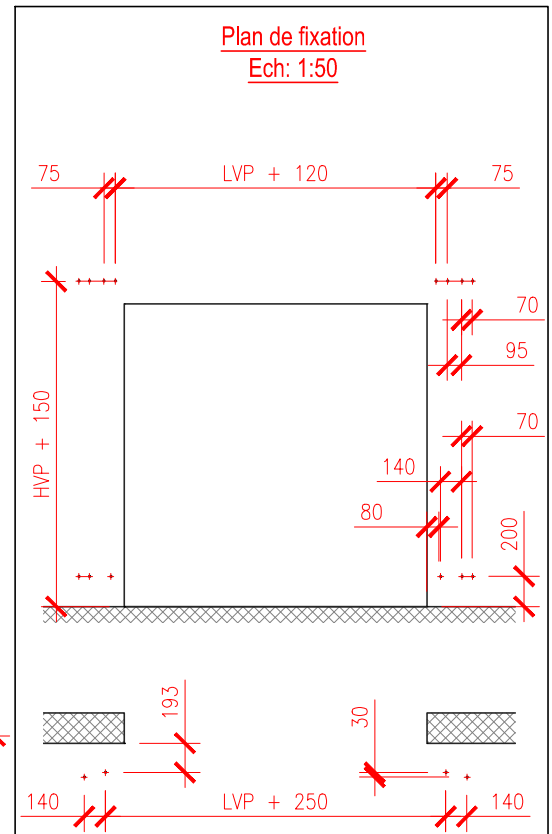

HVP	X
< ou = 3250	700
> 3250	725

**⚠ Largeur vide de passage max 5000 mm  
Hauteur vide de passage max 5000 mm**

**Schéma d'implantation**

N°: 00-01-18-SI004-F Date: 15.11.2010 Ech: 1:30

Désignation: Plan d'encombrement avec cache

HVP	X
< ou = 3250	700
> 3250	725

**⚠ Largeur vide de passage max 5000 mm  
Hauteur vide de passage max 5000 mm**

**RIEDER**  
Systems

**Schéma d'implantation**

N°: 00-01-18-SI005-F Date: 15.11.2010 Ech: 1:30

HVP	X
< ou = 3250	700
> 3250	725

**⚠ Largeur vide de passage max 5000 mm  
Hauteur vide de passage max 5000 mm**

<b>Schéma d'implantation</b>		N°: 00-01-18-SI006-F	Date: 15.11.2010	Ech: 1:30
Désignation:	Plan d'encombrement avec cache			
Type d'installation:	Porte rapide à enroulement, type RS-3000 XXL			
RIEDER Systems SA - Route du Verney 13 - 1070 Puidoux - Tel. 0848 848 650 - Fax 0848 848 651 www.riedersystems.ch - info@riedersystems.ch				

HVP	X
< ou = 3250	700
> 3250	725

**⚠** Largeur vide de passage max 5000 mm  
Hauteur vide de passage max 5000 mm

Schéma d'implantation

N°: 00-01-18-SI007-F Date: 16.11.2010 Ech: 1:30

Désignation: Plan d'encombrement sans cache