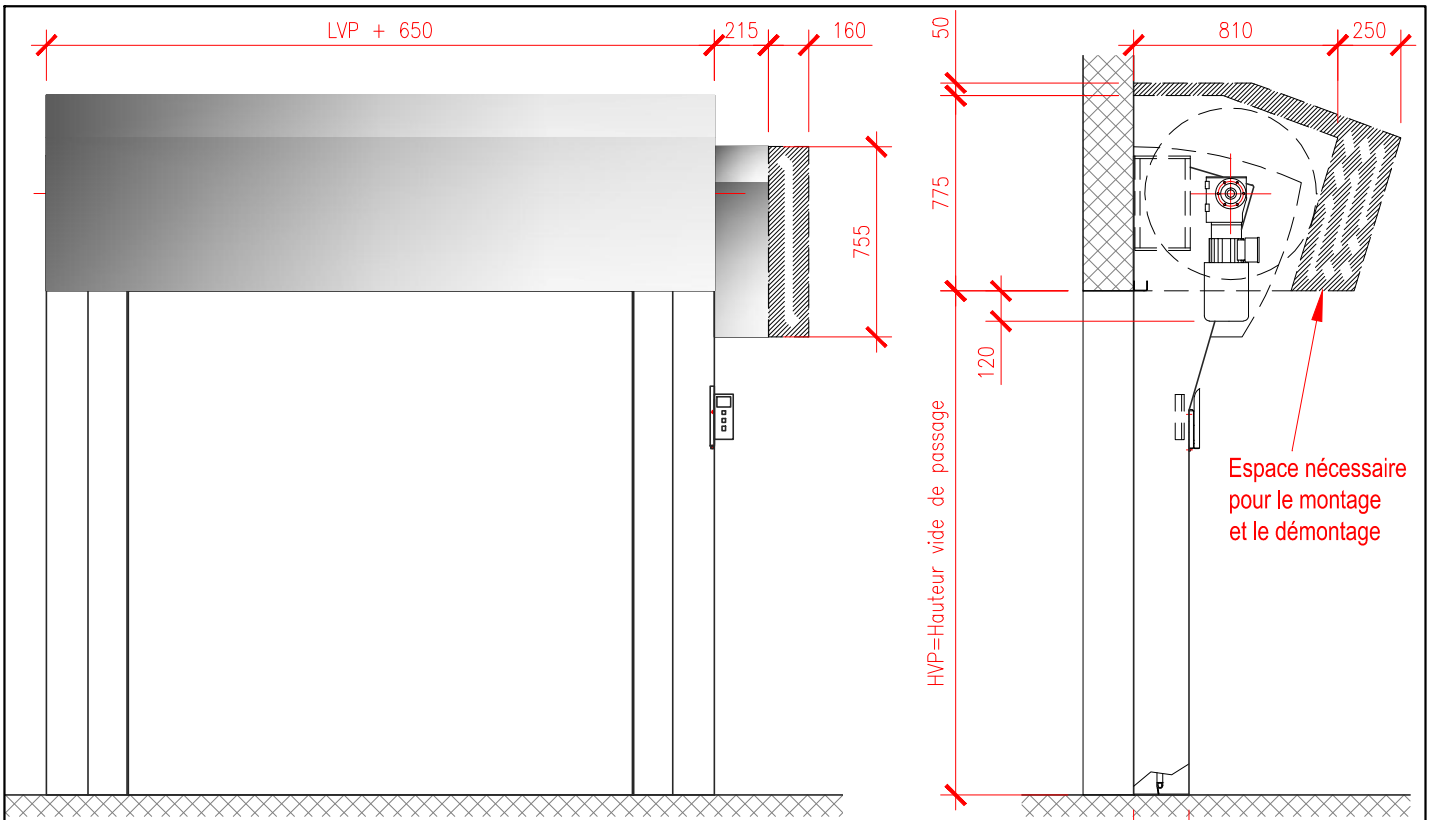

LVP	C
< ou = 3800	220
> 3800	360

**⚠ Largeur vide de passage max 6000 mm  
Hauteur vide de passage max 3000 mm**

<b>Schéma d'implantation</b>		N°: 00-01-18-SI002-F	Date: 15.11.2010	Ech: 1:30
Désignation:	Plan d'encombrement avec cache			
Type d'installation:	Porte rapide à enroulement, type RS-3000 R			
RIEDER Systems SA - Route du Verney 13 - 1070 Puidoux - Tel. 0848 848 650 - Fax 0848 848 651 www.riedersystems.ch - info@riedersystems.ch				

HVP	X
< ou = 3250	700
> 3250	725

**⚠** Largeur vide de passage max 5000 mm  
Hauteur vide de passage max 5000 mm

Schéma d'implantation

N°: 00-01-18-SI003-F Date: 15.11.2010 Ech: 1:30

Désignation: Plan d'encombrement sans cache

HVP	X
< ou = 3250	700
> 3250	725

**⚠ Largeur vide de passage max 5000 mm  
Hauteur vide de passage max 5000 mm**

**Schéma d'implantation**

N°: 00-01-18-SI004-F Date: 15.11.2010 Ech: 1:30

Désignation: Plan d'encombrement avec cache

HVP	X
< ou = 3250	700
> 3250	725

**⚠** Largeur vide de passage max 5000 mm  
Hauteur vide de passage max 5000 mm

Schéma d'implantation

N°: 00-01-18-SI007-F Date: 16.11.2010 Ech: 1:30

Désignation: Plan d'encombrement sans cache