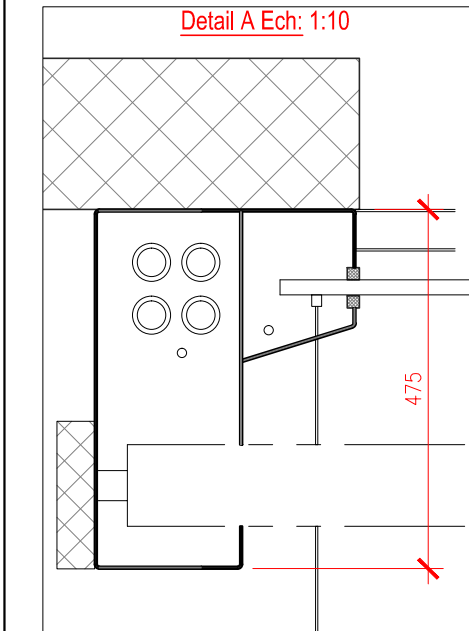

HVP	X
< ou = 3250	700
> 3250	725

**⚠ Largeur vide de passage max 5000 mm  
Hauteur vide de passage max 5000 mm**

**Schéma d'implantation**

N°: 00-01-18-SI004-F Date: 15.11.2010 Ech: 1:30

Désignation: Plan d'encombrement avec cache

HVP	X
< ou = 3250	700
> 3250	725

**⚠ Largeur vide de passage max 5000 mm  
Hauteur vide de passage max 5000 mm**

**RIEDER**  
Systems

**Schéma d'implantation**

N°: 00-01-18-SI005-F Date: 15.11.2010 Ech: 1:30

HVP	X
< ou = 3250	700
> 3250	725

**⚠ Largeur vide de passage max 5000 mm  
Hauteur vide de passage max 5000 mm**

<b>Schéma d'implantation</b>		N°: 00-01-18-SI006-F	Date: 15.11.2010	Ech: 1:30
Désignation:	Plan d'encombrement avec cache			
Type d'installation:	Porte rapide à enroulement, type RS-3000 XXL			
RIEDER Systems SA - Route du Verney 13 - 1070 Puidoux - Tel. 0848 848 650 - Fax 0848 848 651 www.riedersystems.ch - info@riedersystems.ch				

HVP	X
< ou = 3250	700
> 3250	725

**⚠** Largeur vide de passage max 5000 mm  
Hauteur vide de passage max 5000 mm

Schéma d'implantation

N°: 00-01-18-SI007-F Date: 16.11.2010 Ech: 1:30

Désignation: Plan d'encombrement sans cache