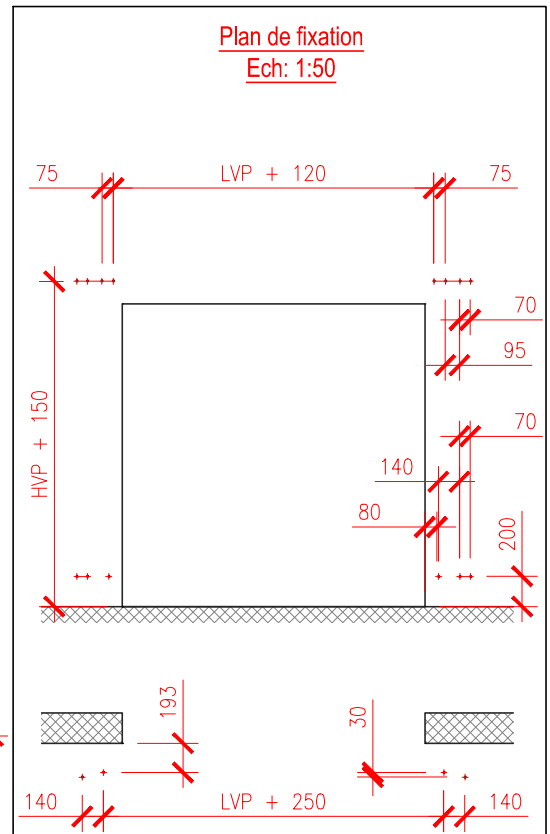

HVP	X
< ou = 3250	700
> 3250	725

**⚠** Largeur vide de passage max 5000 mm  
Hauteur vide de passage max 5000 mm

Schéma d'implantation

N°: 00-01-18-SI003-F Date: 15.11.2010 Ech: 1:30

Désignation: Plan d'encombrement sans cache

HVP	X
< ou = 3250	700
> 3250	725

**⚠ Largeur vide de passage max 5000 mm  
Hauteur vide de passage max 5000 mm**

**Schéma d'implantation**

N°: 00-01-18-SI004-F Date: 15.11.2010 Ech: 1:30

Désignation: Plan d'encombrement avec cache

HVP	X
< ou = 3250	700
> 3250	725

**⚠ Largeur vide de passage max 5000 mm  
Hauteur vide de passage max 5000 mm**

**RIEDER**  
Systems

**Schéma d'implantation**

N°: 00-01-18-SI005-F Date: 15.11.2010 Ech: 1:30

HVP	X
< ou = 3250	700
> 3250	725

**⚠** Largeur vide de passage max 5000 mm  
Hauteur vide de passage max 5000 mm

Schéma d'implantation

N°: 00-01-18-SI007-F Date: 16.11.2010 Ech: 1:30

Désignation: Plan d'encombrement sans cache