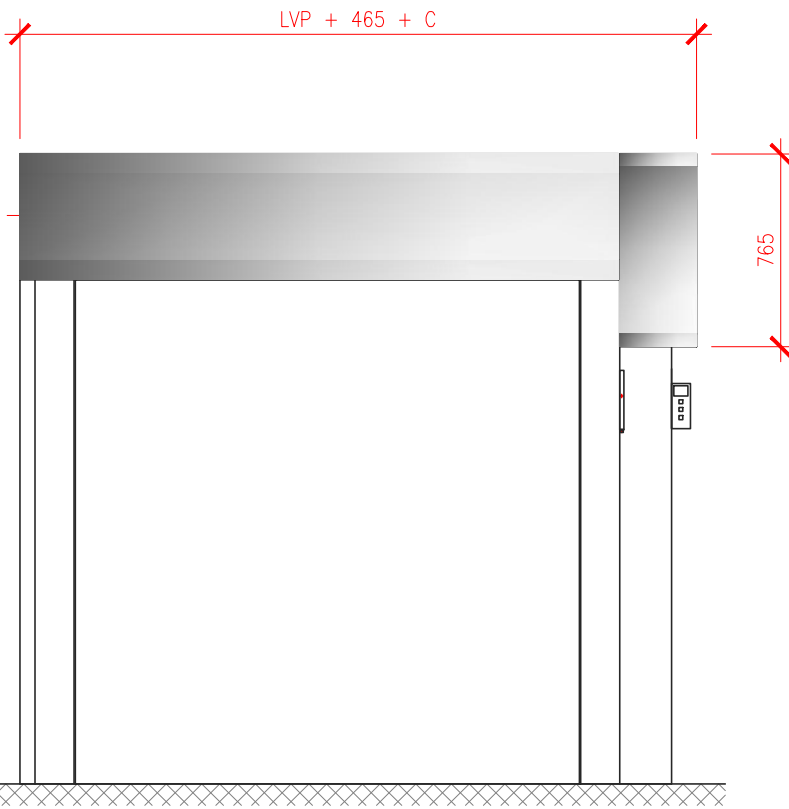

LVP	C
< ou = 3800	220
> 3800	360

**⚠ Largeur vide de passage max 6000 mm  
Hauteur vide de passage max 3000 mm**

<b>Schéma d'implantation</b>		N°: 00-01-18-SI001-F	Date: 15.11.2010	Ech: 1:30
Désignation:	Plan d'encombrement sans cache			
Type d'installation:	Porte rapide à enroulement, type RS-3000 R			
RIEDER Systems SA - Route du Verney 13 - 1070 Puidoux - Tel. 0848 848 650 - Fax 0848 848 651 www.riedersystems.ch - info@riedersystems.ch				

LVP	C
< ou = 3800	220
> 3800	360

**⚠ Largeur vide de passage max 6000 mm  
Hauteur vide de passage max 3000 mm**

<b>Schéma d'implantation</b>		N°: 00-01-18-SI002-F	Date: 15.11.2010	Ech: 1:30
Désignation:	Plan d'encombrement avec cache			
Type d'installation:	Porte rapide à enroulement, type RS-3000 R			
RIEDER Systems SA - Route du Verney 13 - 1070 Puidoux - Tel. 0848 848 650 - Fax 0848 848 651 www.riedersystems.ch - info@riedersystems.ch				

HVP	X
< ou = 3250	700
> 3250	725

**⚠** Largeur vide de passage max 5000 mm  
Hauteur vide de passage max 5000 mm

Schéma d'implantation

N°: 00-01-18-SI003-F Date: 15.11.2010 Ech: 1:30

Désignation: Plan d'encombrement sans cache

HVP	X
< ou = 3250	700
> 3250	725

**⚠ Largeur vide de passage max 5000 mm  
Hauteur vide de passage max 5000 mm**

**Schéma d'implantation**

N°: 00-01-18-SI004-F Date: 15.11.2010 Ech: 1:30

Désignation: Plan d'encombrement avec cache