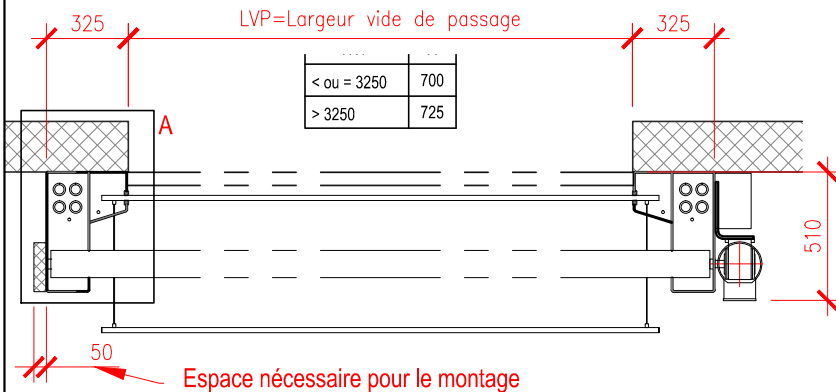

LVP	C
< ou = 3800	220
> 3800	360

**⚠ Largeur vide de passage max 6000 mm  
Hauteur vide de passage max 3000 mm**

<b>Schéma d'implantation</b>		N°: 00-01-18-SI002-F	Date: 15.11.2010	Ech: 1:30
Désignation:	Plan d'encombrement avec cache			
Type d'installation:	Porte rapide à enroulement, type RS-3000 R			
RIEDER Systems SA - Route du Verney 13 - 1070 Puidoux - Tel. 0848 848 650 - Fax 0848 848 651 www.riedersystems.ch - info@riedersystems.ch				

HVP	X
< ou = 3250	700
> 3250	725

**⚠** Largeur vide de passage max 5000 mm  
Hauteur vide de passage max 5000 mm

Schéma d'implantation

N°: 00-01-18-SI003-F Date: 15.11.2010 Ech: 1:30

Désignation: Plan d'encombrement sans cache

HVP	X
< ou = 3250	700
> 3250	725

**⚠ Largeur vide de passage max 5000 mm  
Hauteur vide de passage max 5000 mm**

**Schéma d'implantation**

N°: 00-01-18-SI004-F Date: 15.11.2010 Ech: 1:30

Désignation: Plan d'encombrement avec cache

HVP	X
< ou = 3250	700
> 3250	725

**⚠** Largeur vide de passage max 5000 mm  
Hauteur vide de passage max 5000 mm

Schéma d'implantation

N°: 00-01-18-SI007-F Date: 16.11.2010 Ech: 1:30

Désignation: Plan d'encombrement sans cache