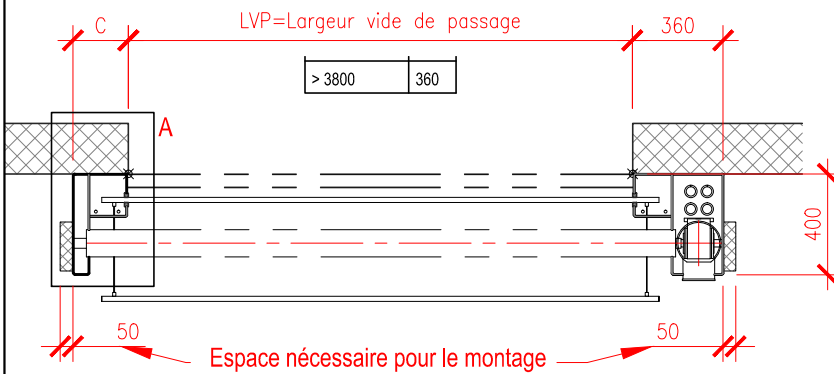

LVP	C
< ou = 3800	220
> 3800	360

**⚠ Largeur vide de passage max 6000 mm  
Hauteur vide de passage max 3000 mm**

<b>Schéma d'implantation</b>		N°: 00-01-18-SI001-F	Date: 15.11.2010	Ech: 1:30
Désignation:	Plan d'encombrement sans cache			
Type d'installation:	Porte rapide à enroulement, type RS-3000 R			
RIEDER Systems SA - Route du Verney 13 - 1070 Puidoux - Tel. 0848 848 650 - Fax 0848 848 651 www.riedersystems.ch - info@riedersystems.ch				

LVP	C
< ou = 3800	220
> 3800	360

**⚠ Largeur vide de passage max 6000 mm  
Hauteur vide de passage max 3000 mm**

<b>Schéma d'implantation</b>		N°: 00-01-18-SI002-F	Date: 15.11.2010	Ech: 1:30
Désignation:	Plan d'encombrement avec cache			
Type d'installation:	Porte rapide à enroulement, type RS-3000 R			
RIEDER Systems SA - Route du Verney 13 - 1070 Puidoux - Tel. 0848 848 650 - Fax 0848 848 651 www.riedersystems.ch - info@riedersystems.ch				

HVP	X
< ou = 3250	700
> 3250	725

**⚠** Largeur vide de passage max 5000 mm  
Hauteur vide de passage max 5000 mm

Schéma d'implantation

N°: 00-01-18-SI003-F Date: 15.11.2010 Ech: 1:30

Désignation: Plan d'encombrement sans cache

HVP	X
< ou = 3250	700
> 3250	725

**⚠ Largeur vide de passage max 5000 mm  
Hauteur vide de passage max 5000 mm**

**Schéma d'implantation**

N°: 00-01-18-SI004-F Date: 15.11.2010 Ech: 1:30

Désignation: Plan d'encombrement avec cache